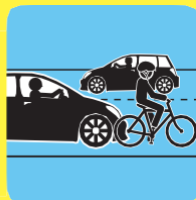

行人安全指南

夜间注意照明

下车过街注意安全

面朝车流行走

注意转弯车辆

取下耳机专心走路

注意停车场车辆

WatchForMeNC.org

WATCH FOR ME - NC

骑行安全指南

遵守交通
信号及标志

戴好
安全帽

夜间注意照明

使用手势
谨记使用左手示意

进入车流及变道前
注意观察

与车流同向而行